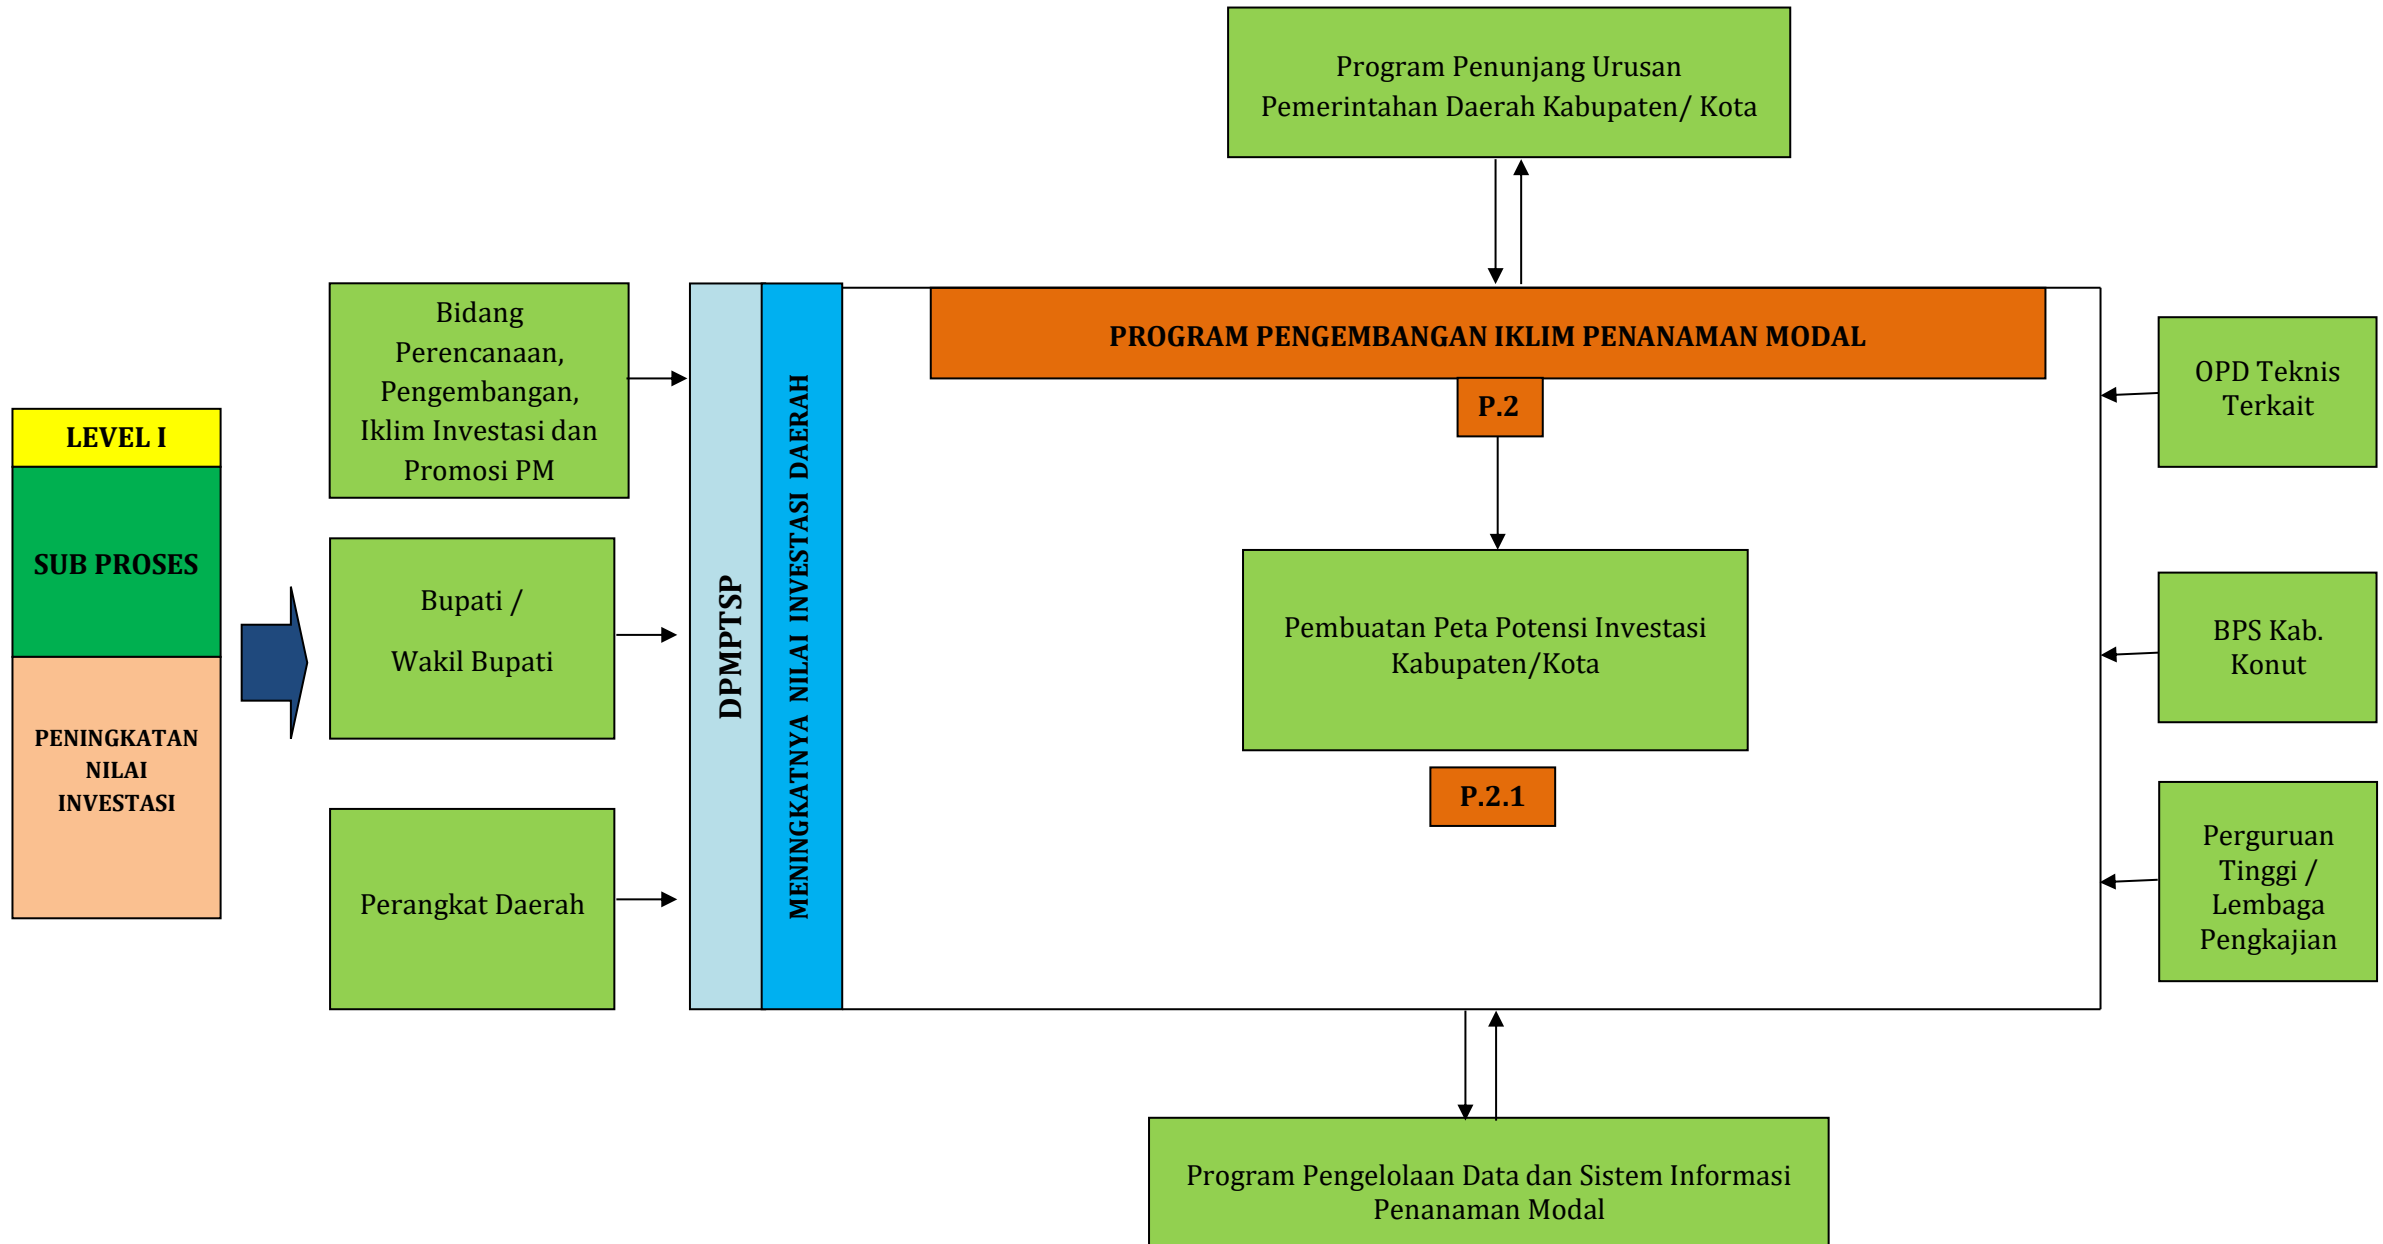

PETA PROSES BISNIS

DINAS PENANAMAN MODAL DAN PTSP KABUPATEN KONAWE UTARA