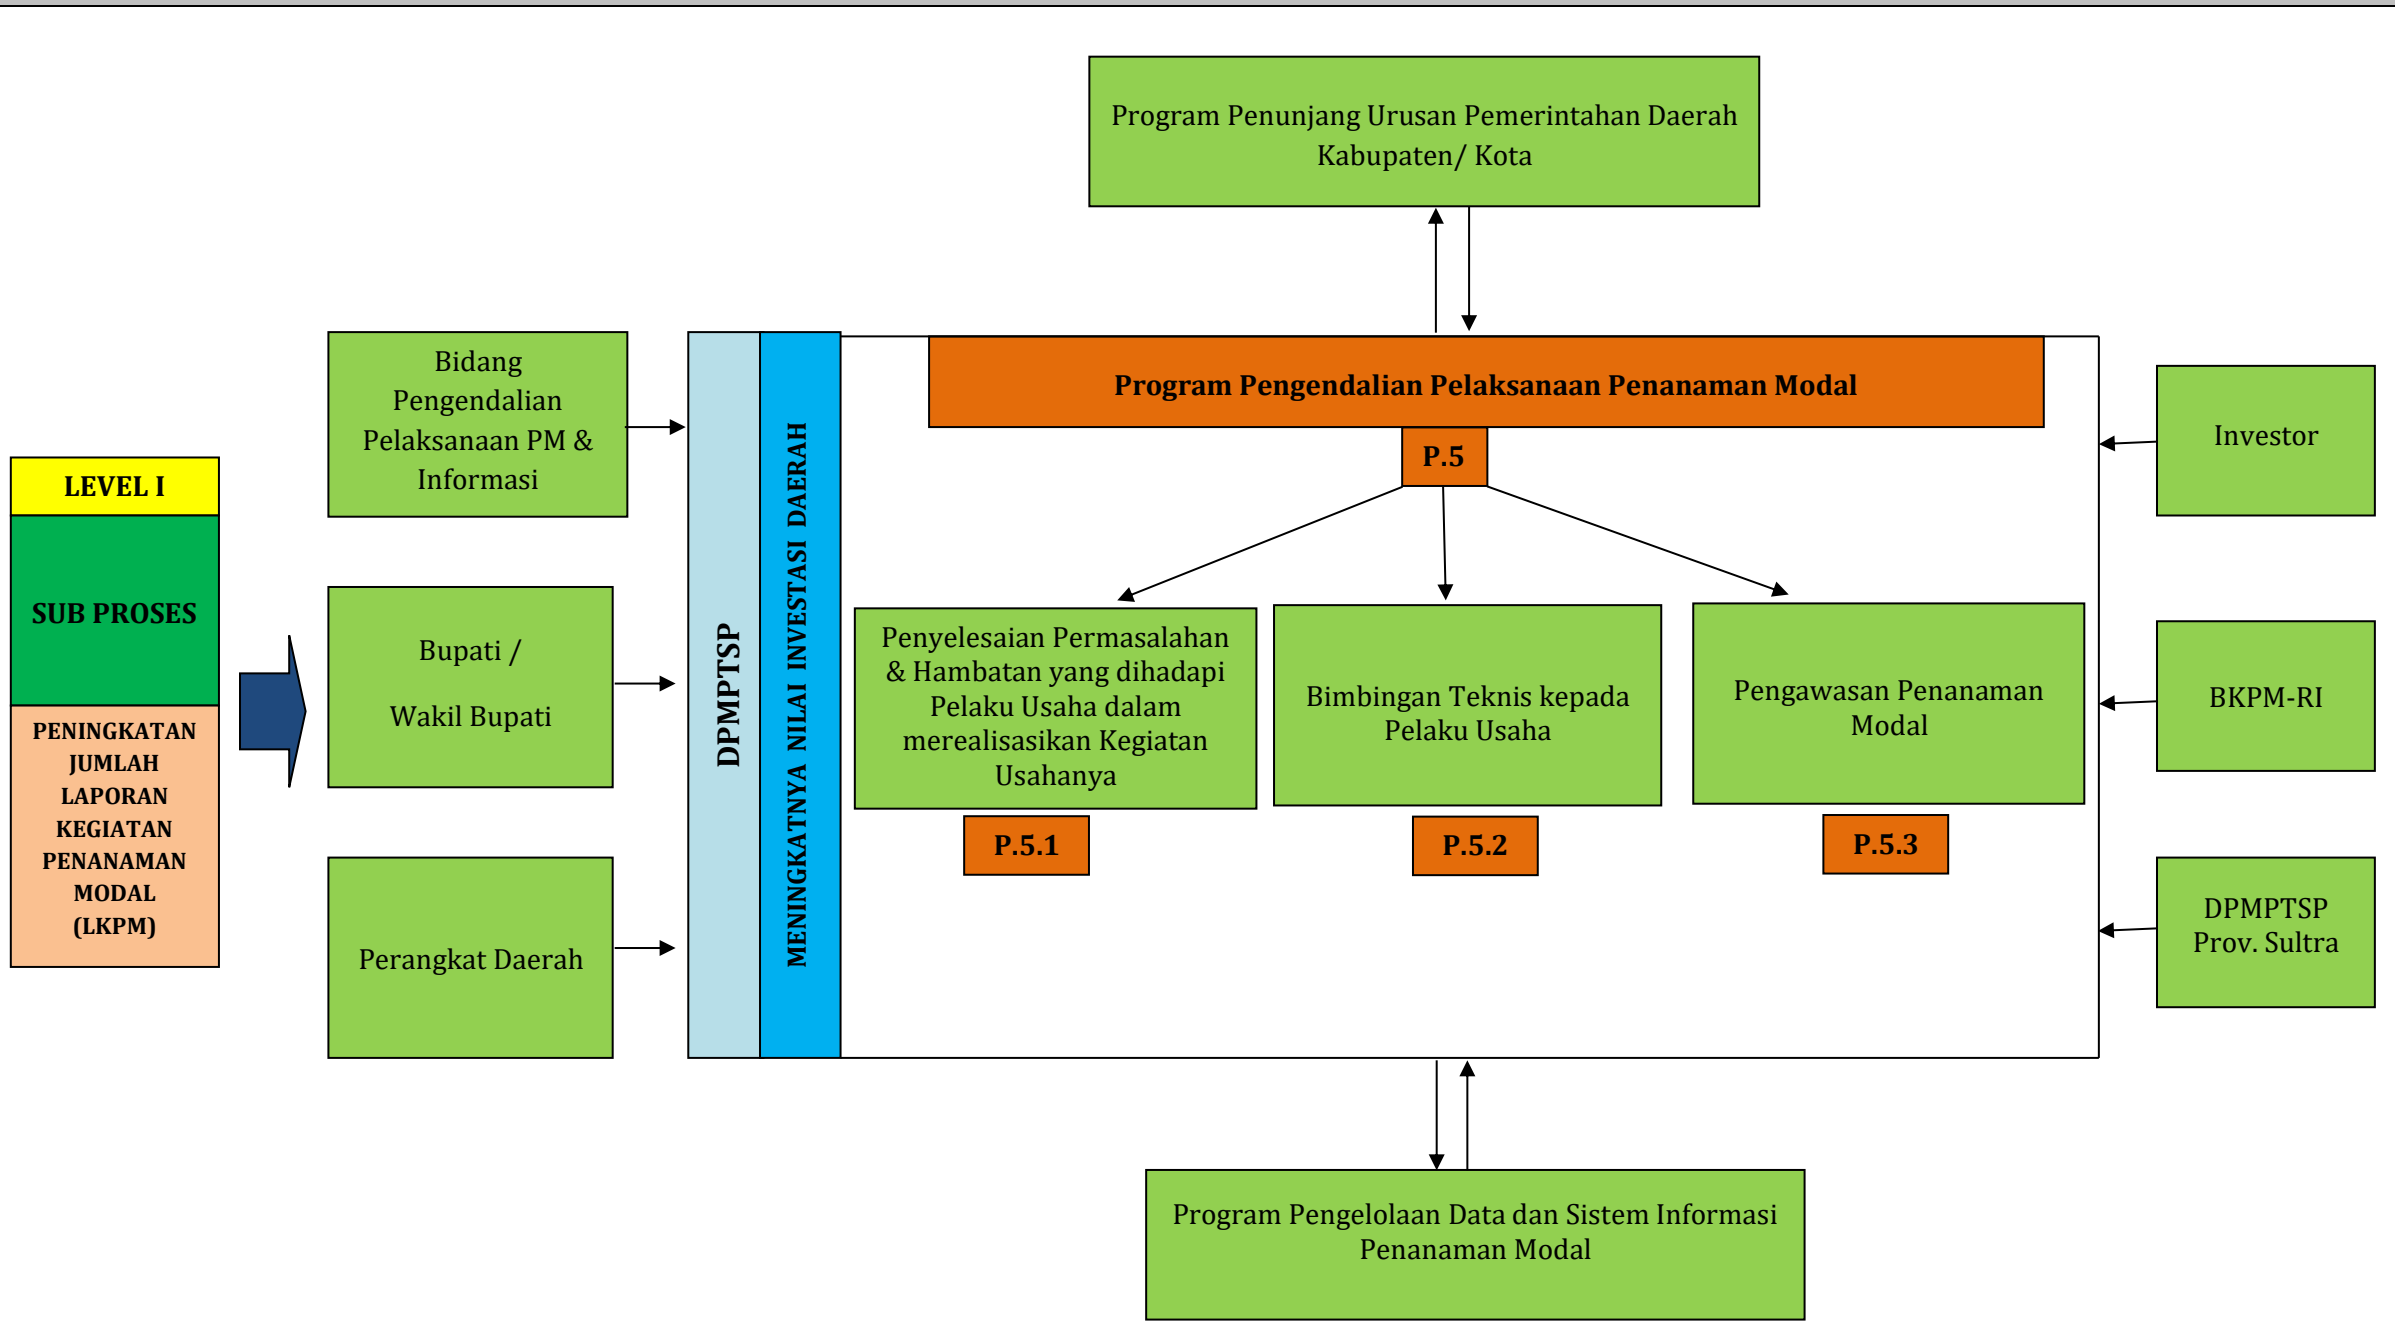

PETA PROSES BISNIS

DINAS PENANAMAN MODAL DAN PTSP KABUPATEN KONAWA UTARA