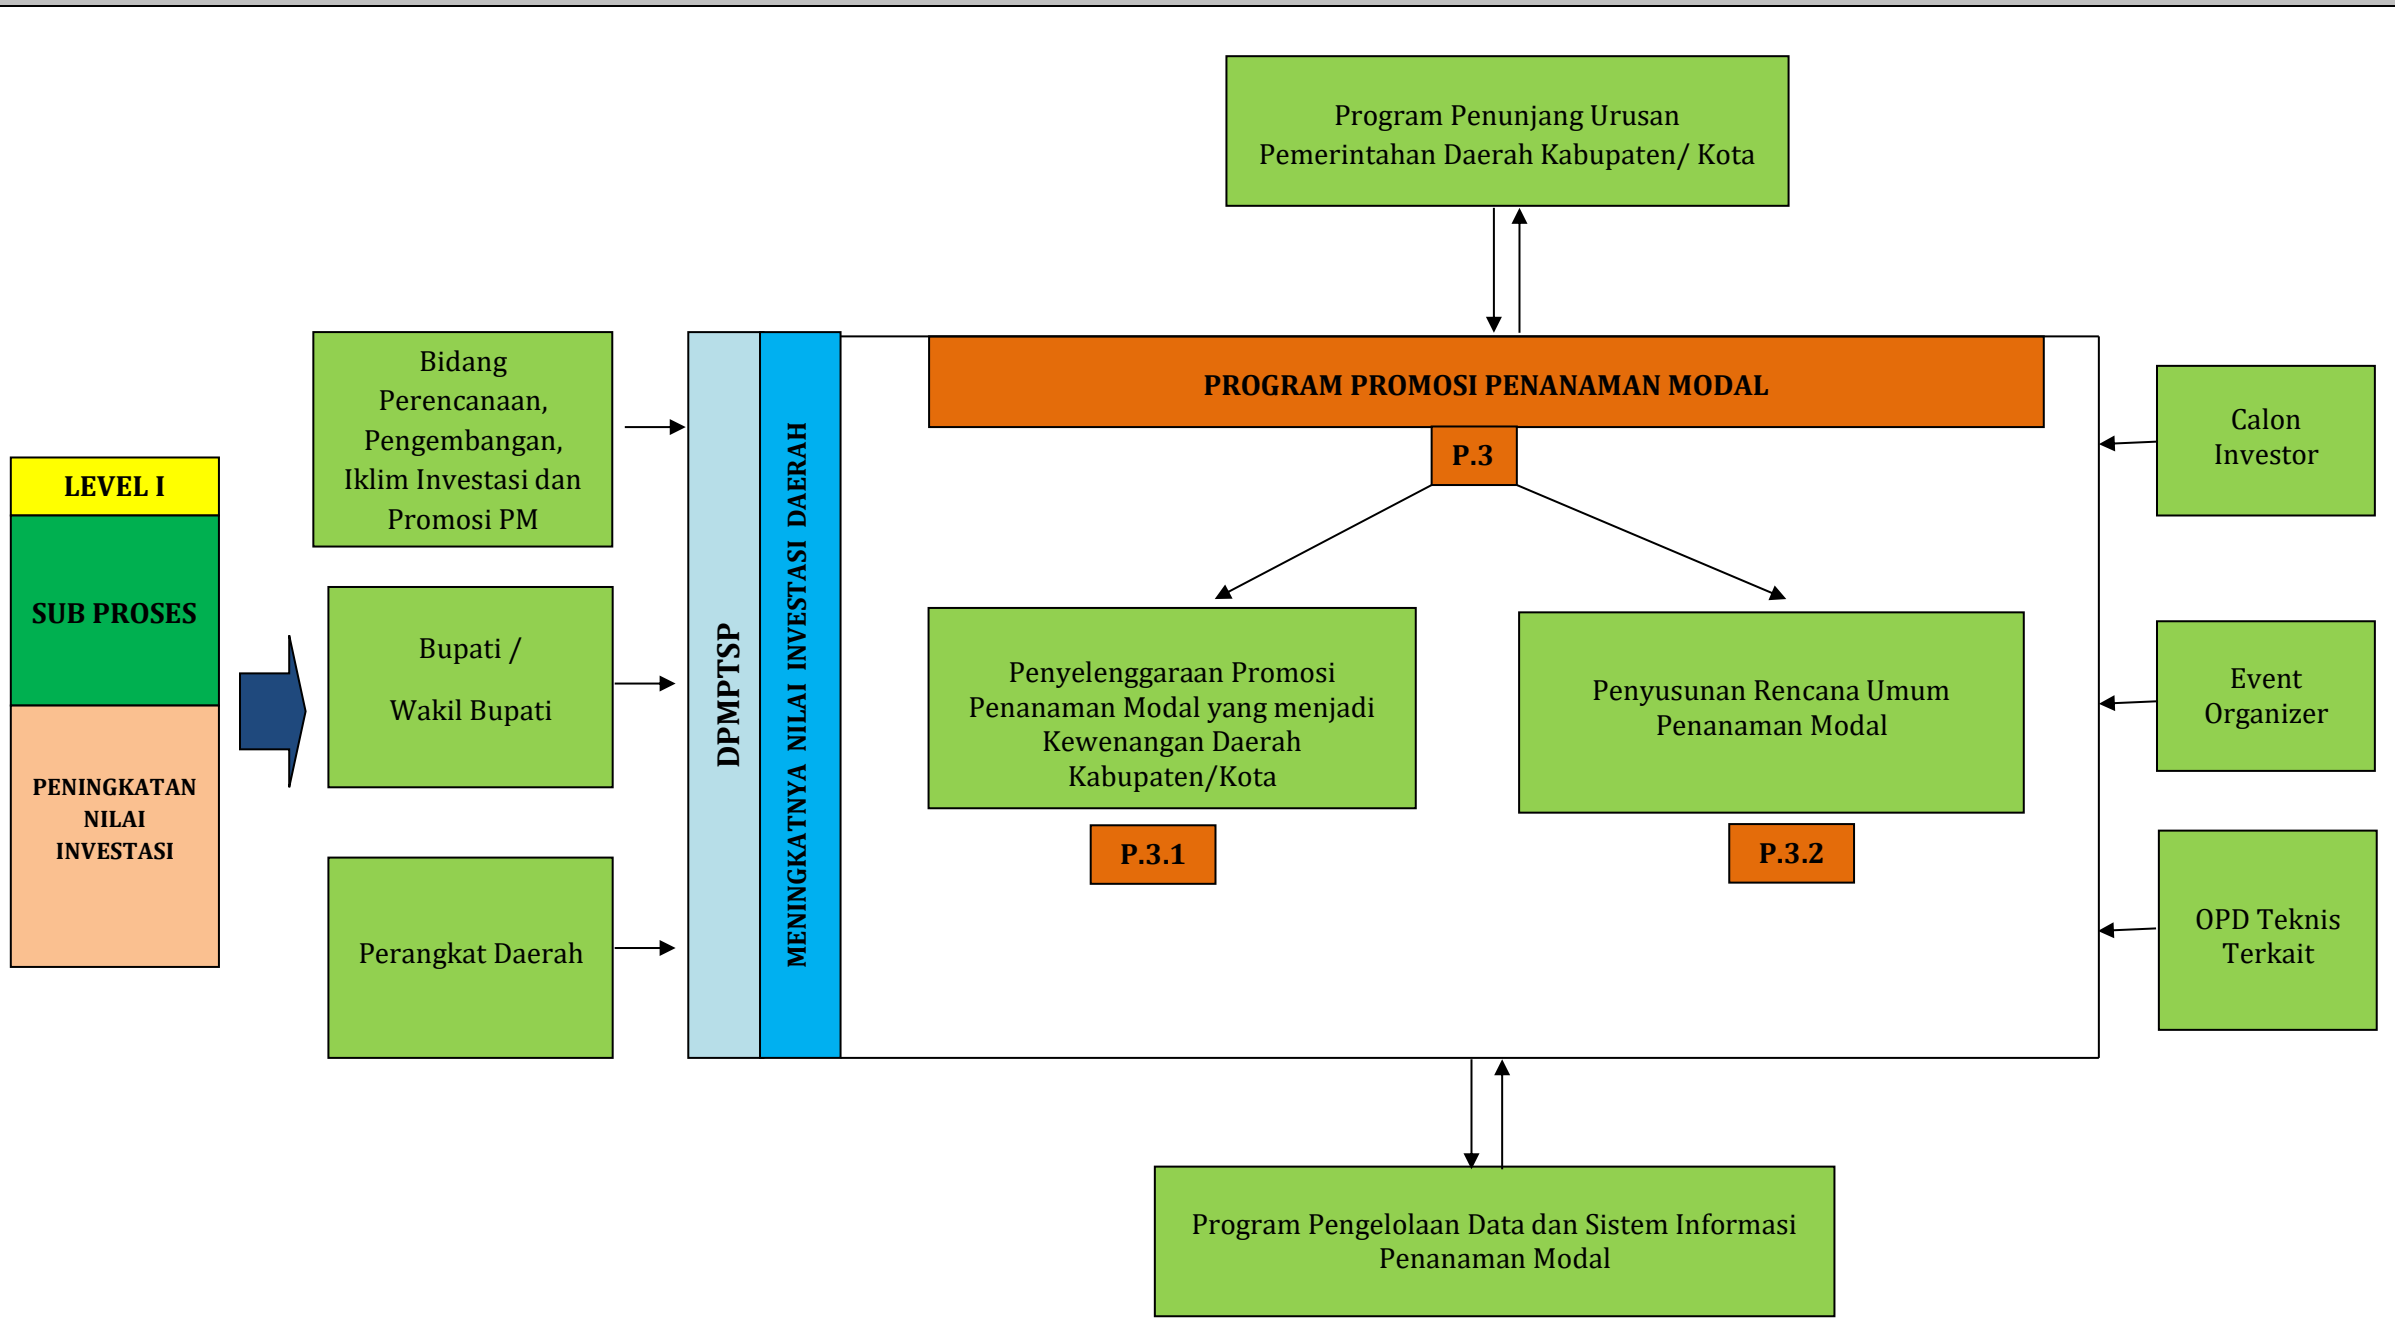

PETA PROSES BISNIS

DINAS PENANAMAN MODAL DAN PTSP KABUPATEN KONAWE UTARA