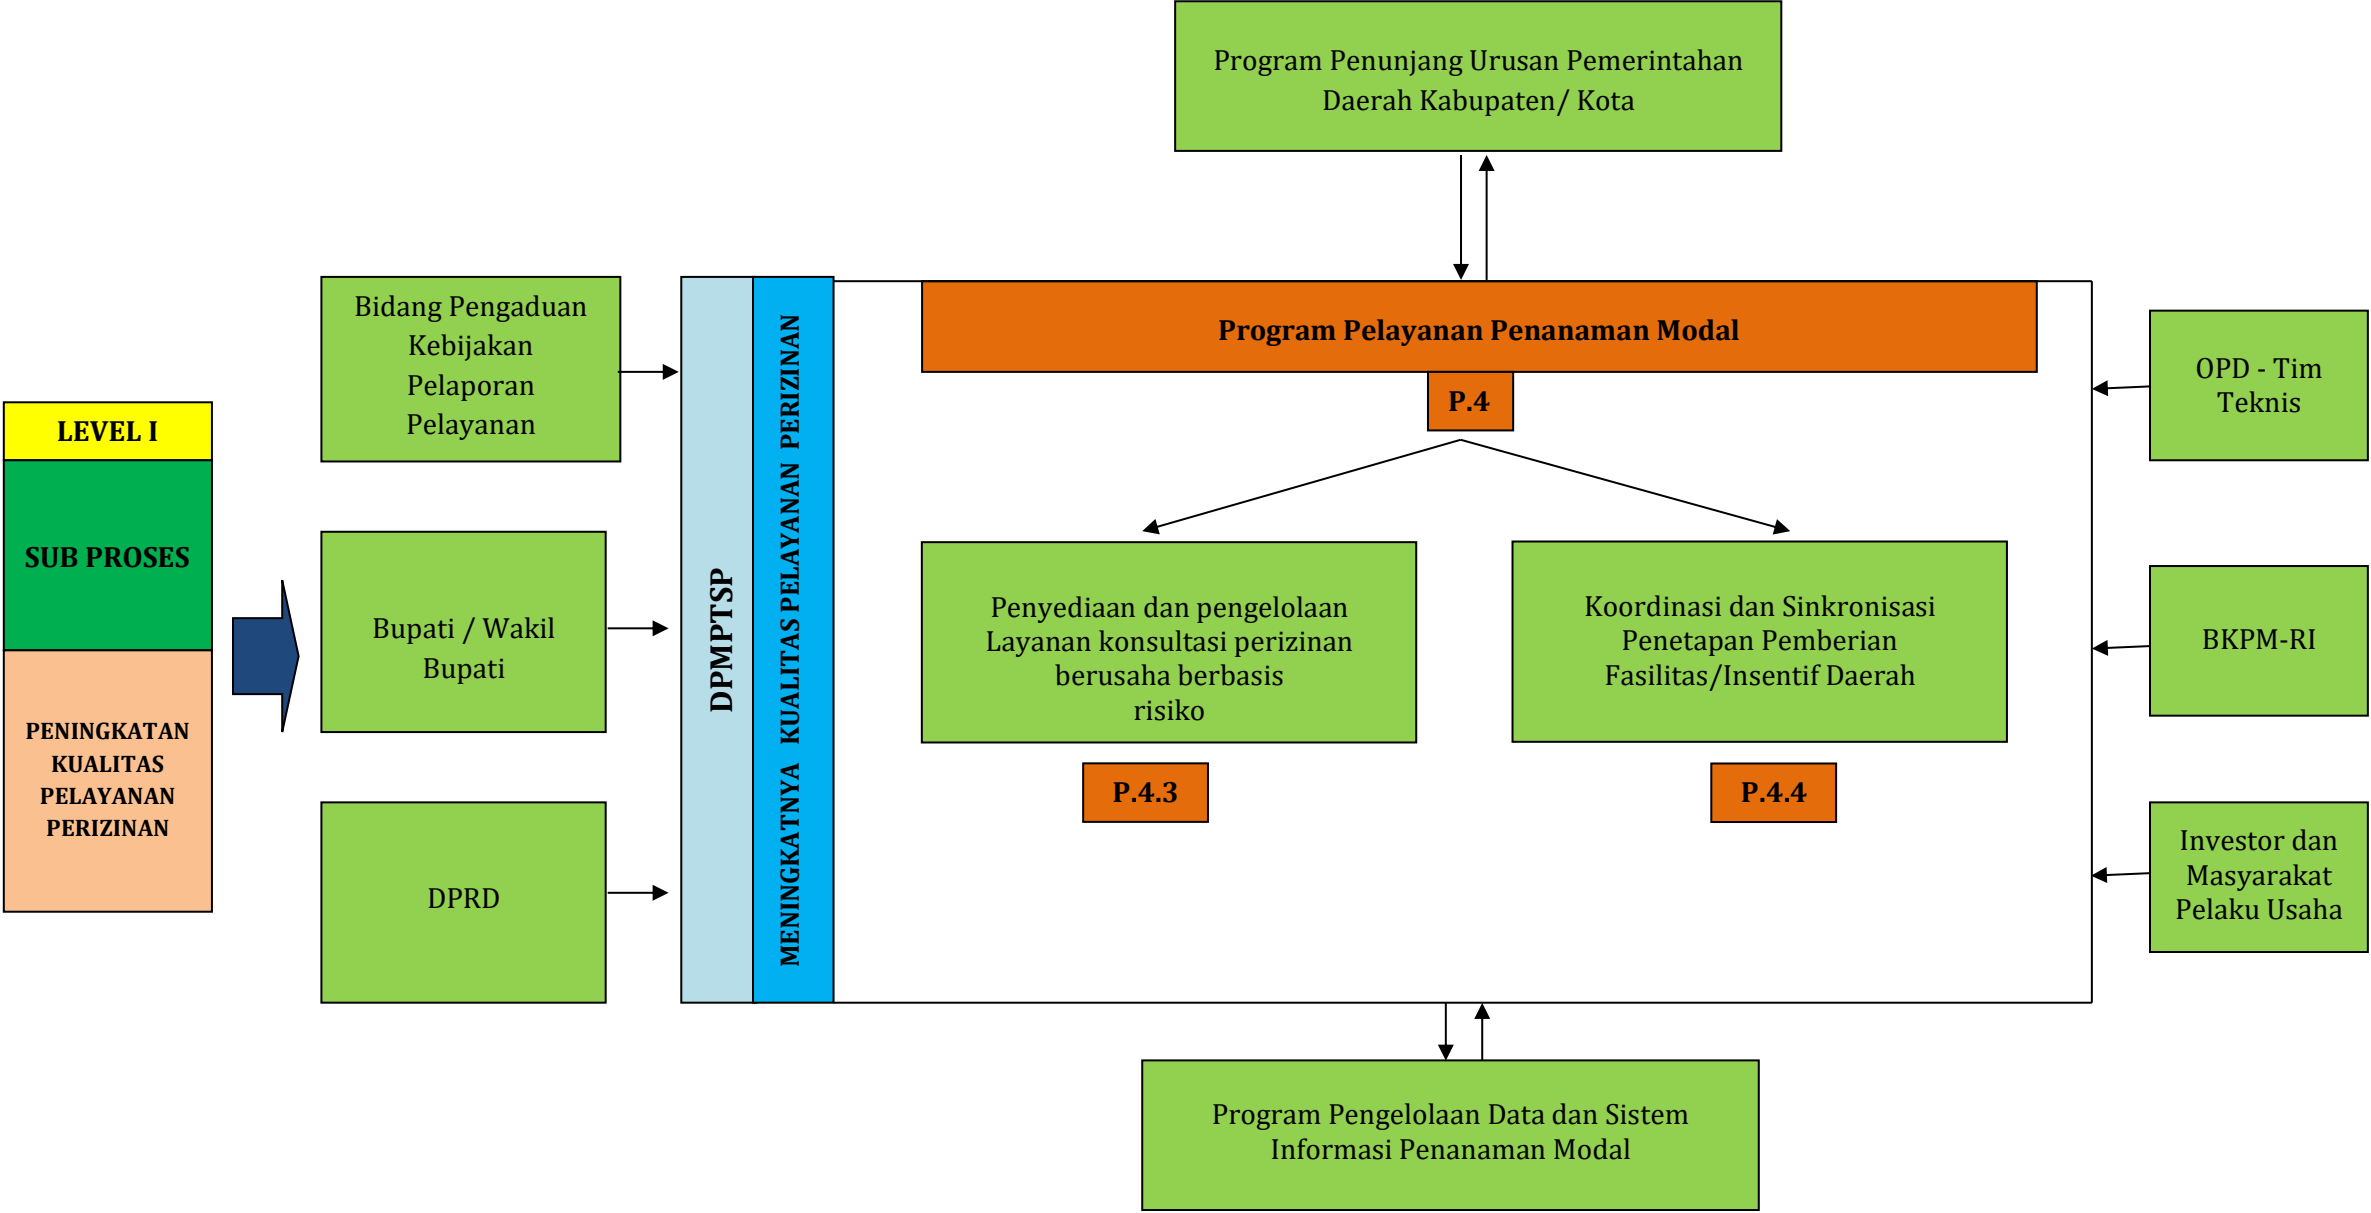

PETA PROSES BISNIS

DINAS PENANAMAN MODAL DAN PTSP KABUPATEN KONAWA UTARA