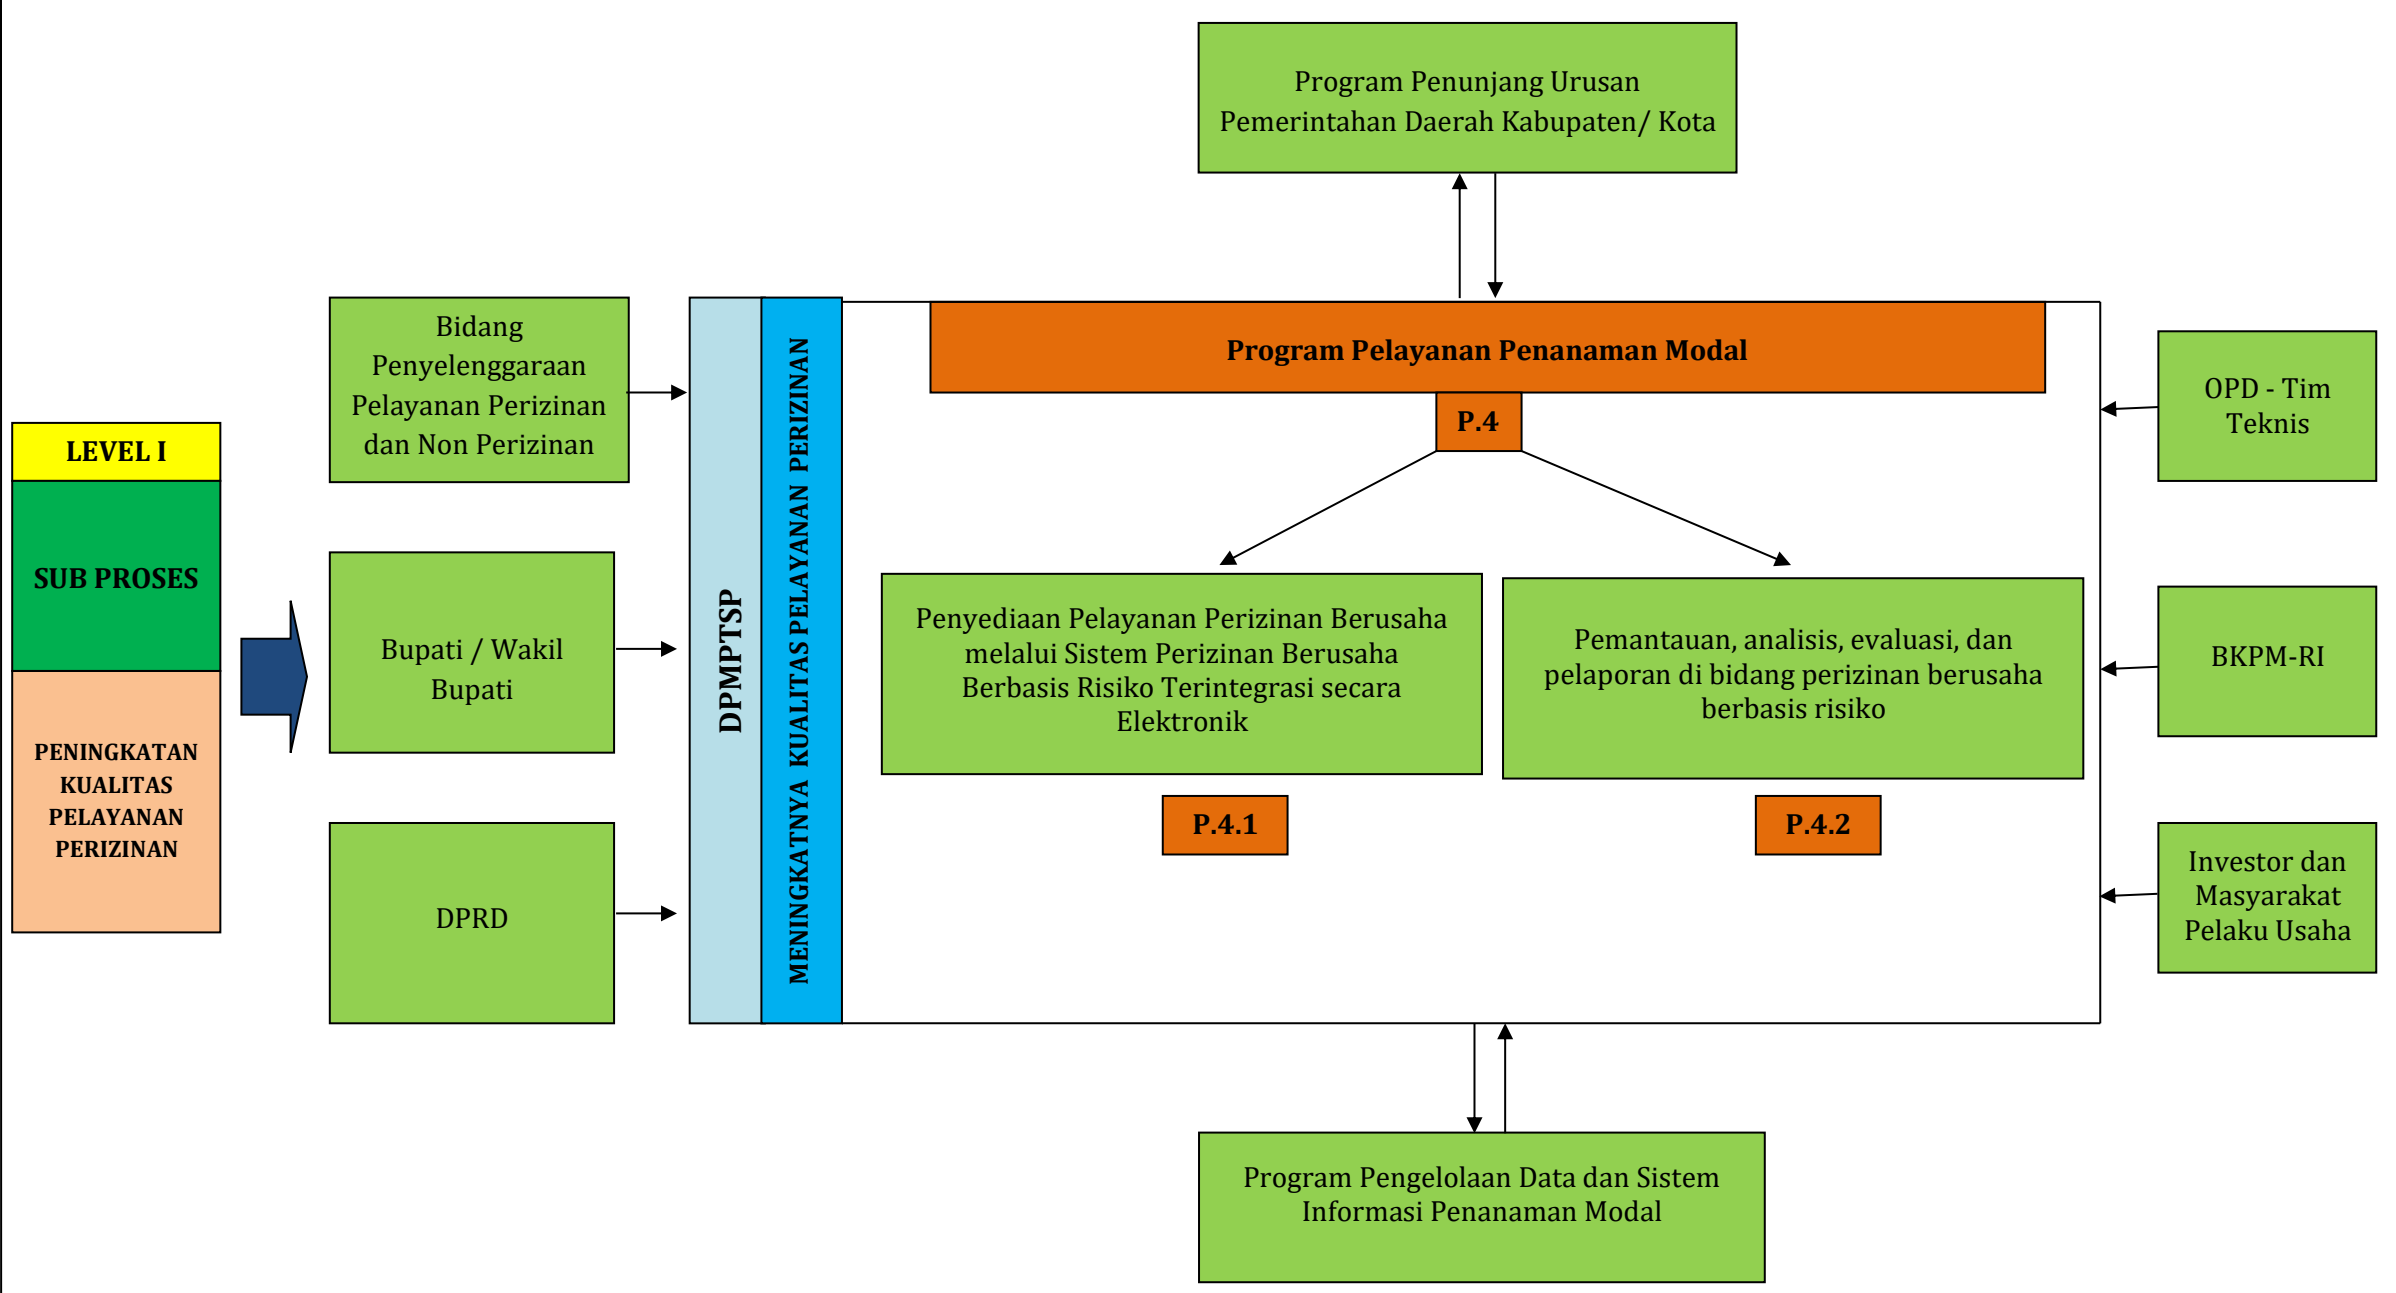

PETA PROSES BISNIS

DINAS PENANAMAN MODAL DAN PTSP KABUPATEN KONAWE UTARA