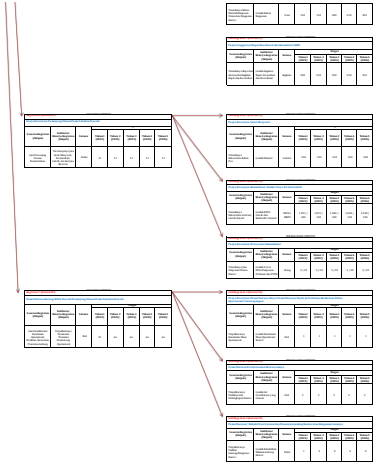

Table 9	Table 10	Table 11	Table 12	Table 13	Table 14	Table 15	Table 16

Table 17	Table 18	Table 19	Table 20	Table 21	Table 22	Table 23	Table 24

Table 25	Table 26	Table 27	Table 28	Table 29	Table 30	Table 31	Table 32

Table 33	Table 34	Table 35	Table 36	Table 37	Table 38	Table 39	Table 40

Table 41	Table 42	Table 43	Table 44	Table 45	Table 46	Table 47	Table 48

Table 49	Table 50	Table 51	Table 52	Table 53	Table 54	Table 55	Table 56

Table 57	Table 58	Table 59	Table 60	Table 61	Table 62	Table 63	Table 64

Table 65	Table 66	Table 67	Table 68	Table 69	Table 70	Table 71	Table 72

Table 73	Table 74	Table 75	Table 76	Table 77	Table 78	Table 79	Table 80